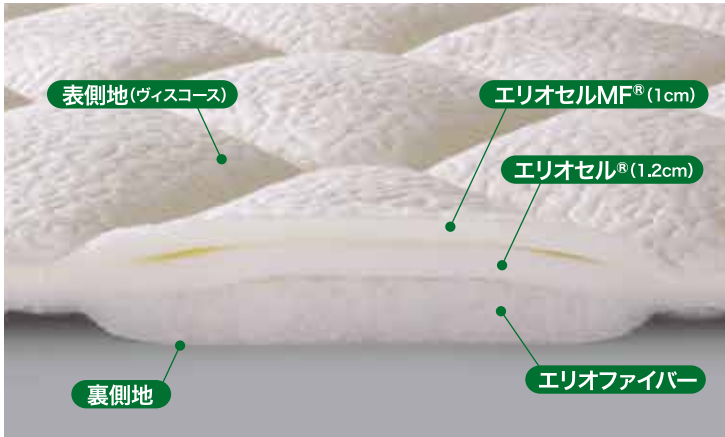

Ergo Topper

マニフレックス 「エルゴ・トッパー」

5層構造、高級素材採用の贅沢仕様。敷くだけで睡眠の質が向上します。

マニフレックスにしかできない、5層構造でしっかりと仕上げた高反発「エルゴ・トッパー」。

側地に、光沢のある高級素材ヴィスコースをミックスしました。今お使いの敷寝具に重ねるだけで贅沢な寝心地です。

イタリア生まれの熟睡寝具

magniflex[®]

マニフレックス

贅沢仕様。高反発・リバーシブルタイプのトッパーです。

より寝心地が向上する、5層構造 **!**

マニフレックスを代表する3つの素材を贅沢に使用した構造。独自に開発した高密度・高反発フォームのマニフレックスの芯材は、体圧を分散、理想的な寝姿勢を実現します。表裏で異なる寝心地をお楽しみいただけます。

側地は、光沢のある高級素材ビスコース採用

ビスコースをミックスした側地。しっとりとした肌触りです。同色のパイピングが施されディテールまで高級感が溢れます。ドライクリーニング可。常に気持ちよく快適にご使用いただけます。

お使いのマットレスやお布団など敷寝具に敷くだけで寝心地が格段に向上します。

取り付けはカンタン。ゴムバンドでセットするだけです。

四隅に設けられたゴムバンドで、いまお使いの敷寝具にセットするだけで、体圧を理想的に分散し、睡眠の質が格段に向上します。マットレスやお布団を汗染みや汚れから守り、耐久性をアップさせてくれます。

表面

心地よくフィットする贅沢な寝心地

やわらかめのエリオセルMF®の働きで心地よく体にフィットします。

裏面

ふっくらやさしい寝心地

エリオファイバーとエリオセル®の働きでふっくらとした寝心地。

エルゴ・トッパー

シングル (100×195×4cm) 17,300円
 セミダブル (120×195×4cm) 20,760円
 ダブル (140×195×4cm) 24,220円

※表示価格は本体価格です。

芯材 エリオセルMF®(1cm)、エリオセル(1.2cm)、エリオファイバー
 側地 表地/ポリエステル 59%、レーヨン 41%(ビスコース)
 裏地/ポリエステル 100%