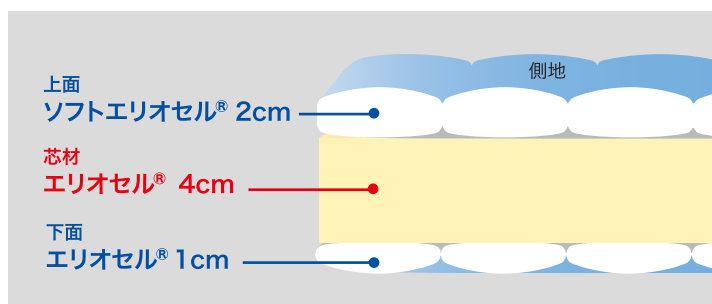

そのまま1枚で使える！ 日本限定 お布団タイプのマニフレックス。

『イタリアンフトンII』は、今お使いのお布団の代わりに、そのまま1枚でお使い頂ける画期的な日本限定モデルです。厚みは芯材のエリオセル®4cmに、表面の側地がソフトエリオセル2cm、裏面の側地がエリオセル®1cmの合計7cm。しっかり身体を支え上げてくれるので、畳でもフローリングの上でも底付き感なく快適な寝心地です。

畳める！
収納もコンパクト！

側地は取り外し簡単な
ジップオフタイプ！

合計7cm厚でしっかりとした寝心地

ストレッチ性に優れた側地。ダイヤモンドキルト採用

ストレッチ性に優れたダイヤモンド・ウェーブキルトを採用。芯材エリオセル®の体圧分散性とあいまって、快適な寝心地を実現します。取り外してドライクリーニングも可能で衛生的にご使用いただけます。

国立フィレンツェ大学との共同研究により

理想の体圧分散を実現する高反発フォーム「エリオセル®」

マニフレックス製品には国立フィレンツェ大学との共同研究の成果が様々なかたちでフィードバックされています。独自開発の高反発フォーム「エリオセル®」は、敷寝具として最適の弾力性と復元性を備え、体を横たえたと一旦沈み込んだ後に骨格の自然なカーブに沿って体を支え上げ、体圧を分散、体に最も負担の少ない理想とされる寝姿勢を実現します。

eliocel®

しっかりと支え上げます。
へたりにくく、通気性も抜群。

SINCE 1321
UNIVERSITÀ DI FIRENZE
国立フィレンツェ大学共同研究