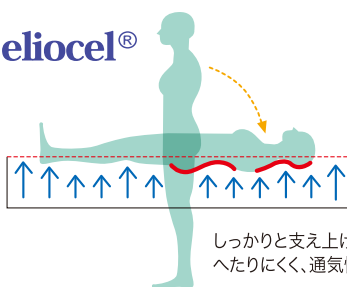

側地は取り外し簡単な
ジップオフタイプ！

合計7cm厚でしっかりとした寝心地

ストレッチ性に優れた側地。ダイヤモンドキルト採用

ストレッチ性に優れたダイヤモンド・ウェーブキルトを採用。芯材エリオセル®の体圧分散性とあいまって、快適な寝心地を実現します。取り外してドライクリーニングも可能で衛生的にご使用いただけます。

国立フィレンツェ大学との共同研究により

理想の体圧分散を実現する高反発フォーム「エリオセル®」

マニフレックス製品には国立フィレンツェ大学との共同研究の成果が様々なかたちでフィードバックされています。独自開発の高反発フォーム「エリオセル®」は、敷寝具として最適の弾力性と復元性を備え、体を横たえたと一旦沈み込んだ後に骨格の自然なカーブに沿って体を支え上げ、体圧を分散、体に最も負担の少ない理想とされる寝姿勢を実現します。

eliocel®

しっかりと支え上げます。
へたりにくく、通気性も抜群。

SINCE 1321
UNIVERSITÀ DI FIRENZE
国立フィレンツェ大学共同研究